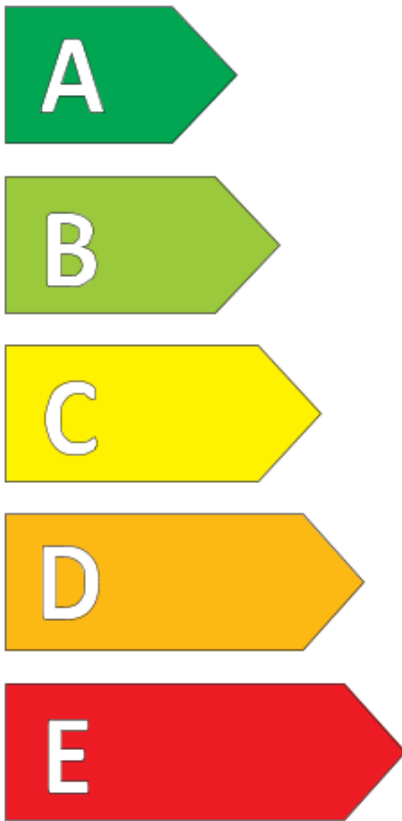

# ENERG

**BRIDGESTONE**

17664

225/45 R17 91 V

C1

**B**

**C**